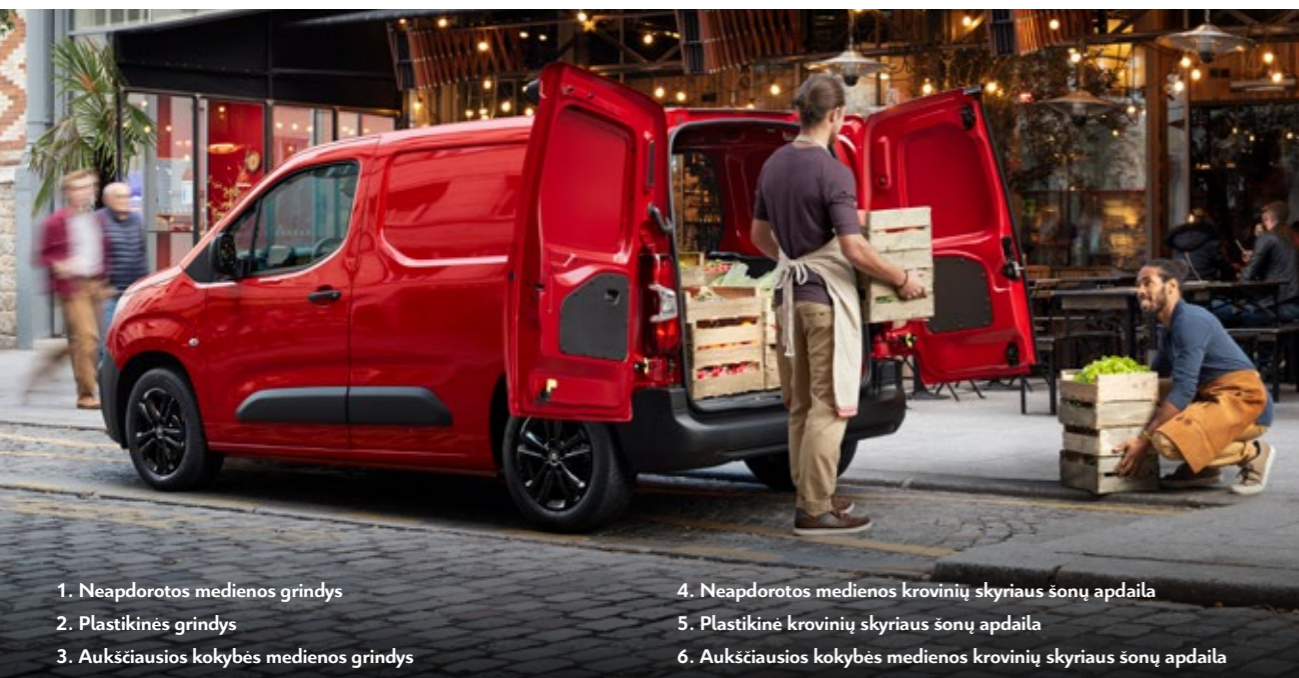

1. Neapdorotos medienos grindys
2. Plastikinės grindys
3. Aukščiausios kokybės medienos grindys

4. Neapdorotos medienos krovinių skyriaus šonų apdaila
5. Plastikinė krovinių skyriaus šonų apdaila
6. Aukščiausios kokybės medienos krovinių skyriaus šonų apdaila

Citroën siūlo įvairius sprendimus leidžiančius apsaugoti krovinių skyriaus paviršius.

Visa įranga tiksliai atitinka automobilio konstrukciją. Taip užtikrinamas eksploatacijos ilgaamžiškumas ir išlaikoma didesnė automobilio vertė.